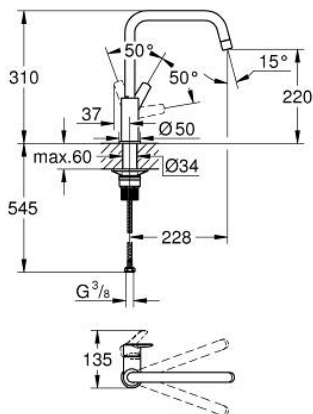

## 30 470 000 START ΜΙΚΤΗΣ ΝΕΡΟΧΥΤΗ ΜΟΝΟΥ ΜΟΧΛΟΥ 1/2"

### ΠΕΡΙΓΡΑΦΗ ΠΡΟΪΟΝΤΟΣ

- Χρώμα: chrome
- high spout
- τοποθέτηση μιας οπής
- Φινιρίσμα GROHE LongLife
- GROHE SilkMove με κεραμικό μηχανισμό 28 mm
- Protected Water Ways no contact of water with lead or nickel inside the tap
- φίλτρο
- περιστρεφόμενο σωληνωτό ρουζούνι, εύρος περιστροφής 150°
- εύκαμπτοι σωλήνες σύνδεσης 3/8"
- QuickMount included

### ΑΝΤΑΛΛΑΚΤΙΚΑ , Απριλίου 2025 – τώρα

- 1: Λαβή (Αριθμός ανταλλακτικού 48531000)
- 2: Μηχανισμός (Αριθμός ανταλλακτικού 46963000)
- 3: flow control (Αριθμός ανταλλακτικού 1010440000)
- 4: Δακτύλιος ασφάλισης (Αριθμός ανταλλακτικού 4826600M)
- 5: Mounting set (Αριθμός ανταλλακτικού 48477000)
- 6: Πλάκα σταθεροποίησης (Αριθμός ανταλλακτικού 05334000)