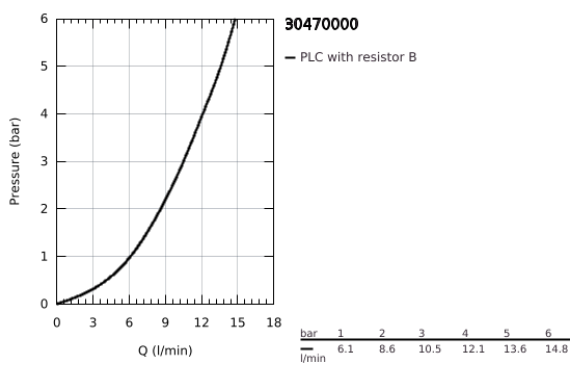

## 30 470 000 START ΜΙΚΤΗΣ ΝΕΡΟΧΥΤΗ ΜΟΝΟΥ ΜΟΧΛΟΥ 1/2"

### ΠΕΡΙΓΡΑΦΗ ΠΡΟΪΟΝΤΟΣ

- Χρώμα: chrome
- high spout
- τοποθέτηση μιας οπής
- Φινιρίσμα GROHE LongLife
- GROHE SilkMove με κεραμικό μηχανισμό 28 mm
- Protected Water Ways no contact of water with lead or nickel inside the tap
- φίλτρο
- περιστρεφόμενο σωληνωτό ρουζούνι, εύρος περιστροφής 150°
- εύκαμπτοι σωλήνες σύνδεσης 3/8"
- QuickMount included