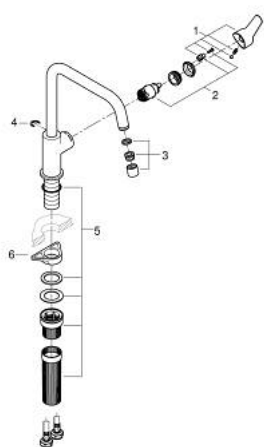

## 30 470 000 START ΜΙΚΤΗΣ ΝΕΡΟΧΥΤΗ ΜΟΝΟΥ ΜΟΧΛΟΥ 1/2"

### ΠΕΡΙΓΡΑΦΗ ΠΡΟΪΟΝΤΟΣ

- Χρώμα: chrome
- high spout
- τοποθέτηση μιας οπής
- Φινιρίσμα GROHE LongLife
- GROHE SilkMove με κεραμικό μηχανισμό 28 mm
- Protected Water Ways no contact of water with lead or nickel inside the tap
- φίλτρο
- περιστρεφόμενο σωληνωτό ρουζούνι, εύρος περιστροφής 150°
- εύκαμπτοι σωλήνες σύνδεσης 3/8"
- QuickMount included

### ΑΝΤΑΛΛΑΚΤΙΚΑ , Απριλίου 2025 – τώρα

- 1: Λαβή (Αριθμός ανταλλακτικού 48531000)
- 2: Μηχανισμός (Αριθμός ανταλλακτικού 46963000)
- 3: flow control (Αριθμός ανταλλακτικού 1010440000)
- 4: Δακτύλιος ασφάλισης (Αριθμός ανταλλακτικού 4826600M)
- 5: Mounting set (Αριθμός ανταλλακτικού 48477000)
- 6: Πλάκα σταθεροποίησης (Αριθμός ανταλλακτικού 05334000)