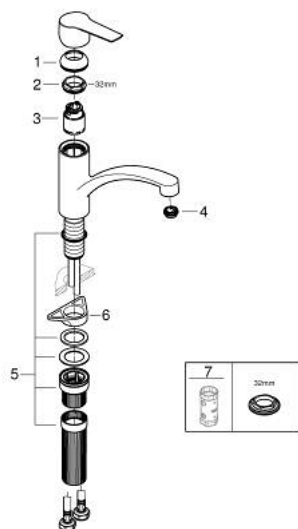

## 32 441 243 2 **START SINGLE-LEVER SINK MIXER 1/2"**

### **VARUOSAD**, märts 2022 – nüüd

- 1: cap (Tellimuse number 464922430)
- 2: Screw ring (Tellimuse number 46815000)
- 3: Cartridge (Tellimuse number 46374000)
- 4: Flow straightener (Tellimuse number 48356000)
- 5: Mounting set (Tellimuse number 48477000)
- 6: Support plate (Tellimuse number 05334000)
- 7: Socket spanner (Tellimuse number 19332000)\*