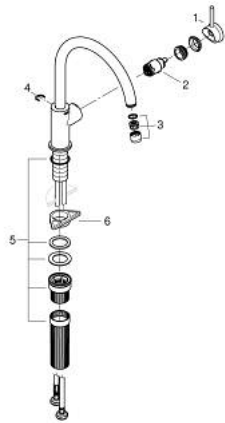

31 553 001 **START CLASSIC MITIGEUR ÉVIER**

PIÈCES DE RECHANGE, mai 2023 – maintenant

- 1: Levier (Numéro de commande 46814000)
- 2: Cartouche (Numéro de commande 46963000)
- 3: Mousseur (Numéro de commande 13967000)
- 4: Clip de sécurité (Numéro de commande 4826600M)
- 5: Kit d'installation (Numéro de commande 48477000)
- 6: Plaque de renfort (Numéro de commande 05334000)