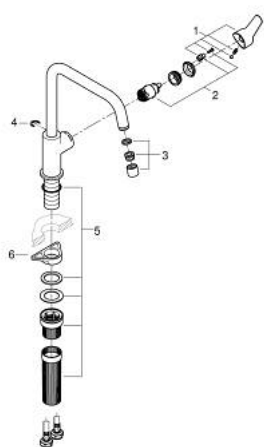

30 470 000 **START ΜΙΚΤΗΣ ΝΕΡΟΧΥΤΗ ΜΟΝΟΥ ΜΟΧΛΟΥ 1/2"**

ΑΝΤΑΛΛΑΚΤΙΚΑ, Απριλίου 2025 – τώρα

- 1: Λαβή (Αριθμός ανταλλακτικού 48531000)
- 2: Μηχανισμός (Αριθμός ανταλλακτικού 46963000)
- 3: flow control (Αριθμός ανταλλακτικού 1010440000)
- 4: Δακτύλιος ασφάλισης (Αριθμός ανταλλακτικού 4826600M)
- 5: Mounting set (Αριθμός ανταλλακτικού 48477000)
- 6: Πλάκα σταθεροποίησης (Αριθμός ανταλλακτικού 05334000)