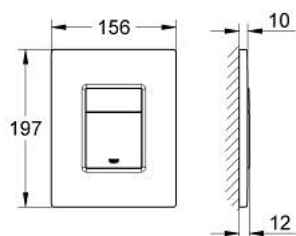

38 966 SH0 **ΕΒΕΝ ΠΛΑΚΕΤΑ ΕΝΤΟΙΧΙΣΜΕΝΟΥ ΚΑΖΑΝΑΚΙΟΥ**

ΠΕΡΙΓΡΑΦΗ ΠΡΟΪΟΝΤΟΣ

- Χρώμα: alpine white
- for dual flush
- for pneumatic discharge valve AV1
- vertical and horizontal installation
- 156 x 197 mm
- κατασκευασμένο από ABS
- GROHE EcoJoy - Less water, perfect flow

38 966 SH0 **ΕΒΕΝ ΠΛΑΚΕΤΑ ΕΝΤΟΙΧΙΣΜΕΝΟΥ ΚΑΖΑΝΑΚΙΟΥ**

ΑΝΤΑΛΛΑΚΤΙΚΑ, Μαΐου 2011 – τώρα

1: Top plate with push button (Αριθμός ανταλλακτικού 42371SH0)

2: Βίδα (Αριθμός ανταλλακτικού 6636200M)

3: Πλαίσιο συγκράτησης (Αριθμός ανταλλακτικού 43207000)