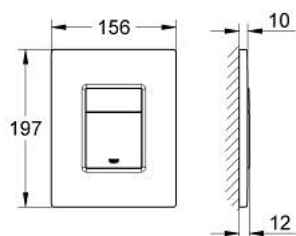

38 966 000 **ΕΒΕΝ ΠΛΑΚΕΤΑ ΕΝΤΟΙΧΙΣΜΕΝΟΥ ΚΑΖΑΝΑΚΙΟΥ**

ΠΕΡΙΓΡΑΦΗ ΠΡΟΪΟΝΤΟΣ

- Χρώμα: chrome
- for dual flush
- for pneumatic discharge valve AV1
- vertical and horizontal installation
- 156 x 197 mm
- κατασκευασμένο από ABS
- Φινίρισμα GROHE LongLife
- GROHE EcoJoy - Less water, perfect flow

38 966 000 ΕΒΕΝ ΠΛΑΚΕΤΑ ΕΝΤΟΙΧΙΣΜΕΝΟΥ ΚΑΖΑΝΑΚΙΟΥ

ΑΝΤΑΛΛΑΚΤΙΚΑ, Μαΐου 2011 – τώρα

1: Top plate with push button (Αριθμός ανταλλακτικού 42371000)

2: Βίδα (Αριθμός ανταλλακτικού 6636200M)

3: Πλαίσιο συγκράτησης (Αριθμός ανταλλακτικού 43207000)