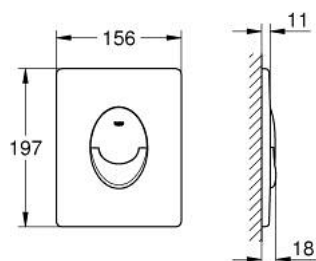

### ΠΕΡΙΓΡΑΦΗ ΠΡΟΪΟΝΤΟΣ

- Χρώμα: glossy black
- for dual flush
- for pneumatic discharge valve AV1
- vertical installation
- 156 x 197 mm
- κατασκευασμένο από ABS
- Φινίρισμα GROHE LongLife
- GROHE EcoJoy - Less water, perfect flow