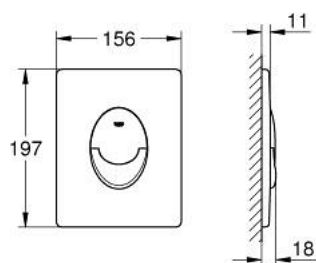

### ΠΕΡΙΓΡΑΦΗ ΠΡΟΪΟΝΤΟΣ

- Χρώμα: matte black
- for dual flush
- for pneumatic discharge valve
- vertical installation
- 156 x 197 mm
- κατασκευασμένο από ABS
- GROHE EcoJoy - Less water, perfect flow