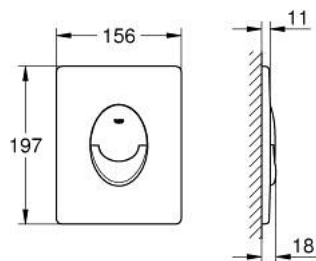

### ΠΕΡΙΓΡΑΦΗ ΠΡΟΪΟΝΤΟΣ

- Χρώμα: chrome
- for dual flush
- for pneumatic discharge valve
- vertical installation
- 156 x 197 mm
- κατασκευασμένο από ABS
- Φινίρισμα GROHE LongLife
- GROHE EcoJoy - Less water, perfect flow