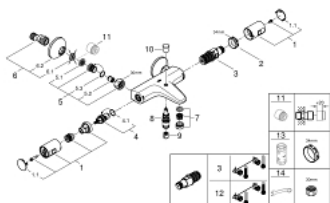

34 598 000 PRECISION START ΘΕΡΜΟΣΤΑΤΙΚΗ ΜΠΑΤΑΡΙΑ ΛΟΥΤΡΟΥ 1/2"

ΑΝΤΑΛΛΑΚΤΙΚΑ , Ιουλίου 2018 – τώρα

- 1: Λαβή (Αριθμός ανταλλακτικού 47728000)
- 1.1: Καπάκι (Αριθμός ανταλλακτικού 6458500M)
- 2: Δακτύλιος στερέωσης (Αριθμός ανταλλακτικού 47743000)
- 3: Θερμοστατικός μηχανισμός 1/2" (Αριθμός ανταλλακτικού 47439000)
- 4: Κεραμικός μηχανισμός 1/2" (Αριθμός ανταλλακτικού 45346000)
- 4.1: Ο-Ρινγκ Ø18,2 x Ø1,7 (Αριθμός ανταλλακτικού 0392400M)
- 5: Βαλβίδα αντεπιστροφής (Αριθμός ανταλλακτικού 47189000)
- 5.1: Φίλτρο ακαθαρσιών (Αριθμός ανταλλακτικού 0726400M)
- 5.2: Βαλβίδα αντεπιστροφής (Αριθμός ανταλλακτικού 08565000)
- 5.3: Ο-Ρινγκ Ø17 x Ø2 (Αριθμός ανταλλακτικού 0305500M)
- 6: Σύνδεσμος σχήματος S (Αριθμός ανταλλακτικού 12075000)
- 6.1: Λάστιχο στεγανοποίησης (Αριθμός ανταλλακτικού 0138600M)
- 6.2: Ροζέτα (Αριθμός ανταλλακτικού 0221000M)
- 7: Φίλτρο ροής (Αριθμός ανταλλακτικού 13952000)
- 8: Διανομέας (Αριθμός ανταλλακτικού 65655000)
- 9: Βαλβίδα αντεπιστροφής (Αριθμός ανταλλακτικού 08565000)
- 10: Κεφαλή Διανομέα (Αριθμός ανταλλακτικού 65648000)
- 11: Προέκταση 3/4", 20mm (Αριθμός ανταλλακτικού 0713000M)*
- 12: GROHE TurboStat μηχανισμός 1/2" (Αριθμός ανταλλακτικού 47175000)*
- 13: Κλειδί (Αριθμός ανταλλακτικού 19332000)*
- 14: Special spanner (Αριθμός ανταλλακτικού 19377000)*