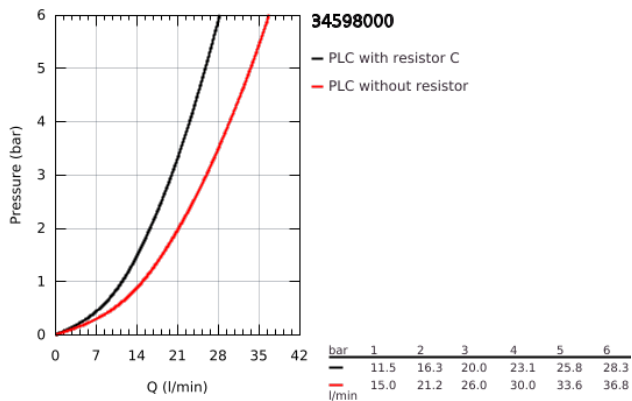

34 598 000 PRECISION START ΘΕΡΜΟΣΤΑΤΙΚΗ ΜΠΑΤΑΡΙΑ ΛΟΥΤΡΟΥ 1/2"

ΠΕΡΙΓΡΑΦΗ ΠΡΟΪΟΝΤΟΣ

- Χρώμα: chrome
- επίτοιχη
- Φινίρισμα GROHE LongLife
- GROHE TurboStat - compact cartridge with wax thermoelement
- διακόπτης ασφαλείας σε 38° C
- GROHE SafeStop Plus - optional temperature limiter at 43°C included
- GROHE EcoJoy - Less water, perfect flow
- αυτόματος διανεμητής : λουτρού/ντους
- Χειρολαβή όγκου με GROHE EcoButton (κουμπί οικονομίας με ατομικά ρυθμιζόμενο σtop ροής οικονομίας)
- ενσωματωμένη απενεργοποίηση μικτού νερού
- κεραμική κεφαλή 1/2", 180°
- έξοδος ντους κάτω 1/2"
- φίλτρο
- ενσωματωμένες βαλβίδες αντεπιστροφής
- φίλτρα συγκράτησης ακαθαρσιών
- σύνδεσμοι σχήματος S
- μεταλλική ροζέττα
- προστασία κατά της ανάστροφης ροής
- GROHE QuickSpanner included in chrome variant only