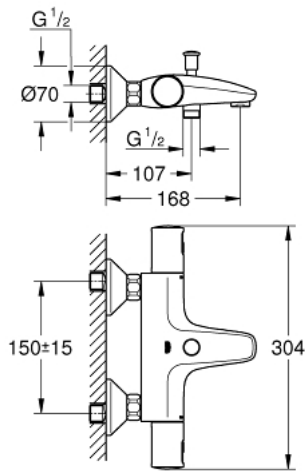

34 598 000 PRECISION START ΘΕΡΜΟΣΤΑΤΙΚΗ ΜΠΑΤΑΡΙΑ ΛΟΥΤΡΟΥ 1/2"

ΠΕΡΙΓΡΑΦΗ ΠΡΟΪΟΝΤΟΣ

- Χρώμα: chrome
- επίτοιχη
- Φινίρισμα GROHE LongLife
- GROHE TurboStat - compact cartridge with wax thermoelement
- διακόπτης ασφαλείας σε 38° C
- GROHE SafeStop Plus - optional temperature limiter at 43°C included
- GROHE EcoJoy - Less water, perfect flow
- αυτόματος διανεμητής : λουτρού/ντους
- Χειρολαβή όγκου με GROHE EcoButton (κουμπί οικονομίας με ατομικά ρυθμιζόμενο σtop ροής οικονομίας)
- ενσωματωμένη απενεργοποίηση μικτού νερού
- κεραμική κεφαλή 1/2", 180°
- έξοδος ντους κάτω 1/2"
- φίλτρο
- ενσωματωμένες βαλβίδες αντεπιστροφής
- φίλτρα συγκράτησης ακαθαρσιών
- σύνδεσμοι σχήματος S
- μεταλλική ροζέττα
- προστασία κατά της ανάστροφης ροής
- GROHE QuickSpanner included in chrome variant only