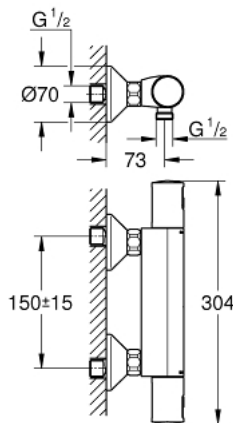

34 594 000 PRECISION START ΜΙΚΤΗΣ ΜΕ ΘΕΡΜΟΣΤΑΤΗ ΓΙΑ ΝΤΟΥΖ 1/2"

ΠΕΡΙΓΡΑΦΗ ΠΡΟΪΟΝΤΟΣ

- Χρώμα: chrome
- επίτοιχη
- Φινίρισμα GROHE LongLife
- GROHE TurboStat - compact cartridge with wax thermoelement
- διακόπτης ασφαλείας σε 38° C
- GROHE SafeStop Plus - optional temperature limiter at 43°C included
- GROHE EcoJoy - Less water, perfect flow
- Χειρολαβή όγκου με GROHE EcoButton (κουμπί οικονομίας με ατομικά ρυθμιζόμενο στοπ ροής οικονομίας)
- ενσωματωμένη απενεργοποίηση μικτού νερού
- κεραμική κεφαλή 1/2", 180°
- έξοδος ντους κάτω 1/2"
- ενσωματωμένες βαλβίδες αντεπιστροφής
- φίλτρα συγκράτησης ακαθαρσιών
- σύνδεσμοι σχήματος S
- μεταλλική ροζέττα
- προστασία κατά της ανάστροφης ροής
- GROHE QuickSpanner included in chrome variant only

34 594 000 PRECISION START ΜΙΚΤΗΣ ΜΕ ΘΕΡΜΟΣΤΑΤΗ ΓΙΑ ΝΤΟΥΖ 1/2"

ΑΝΤΑΛΛΑΚΤΙΚΑ , Ιουλίου 2018 – τώρα

- 1: Λαβή (Αριθμός ανταλλακτικού 47728000)
- 1.1: Καπάκι (Αριθμός ανταλλακτικού 6458500M)
- 2: Δακτύλιος στερέωσης (Αριθμός ανταλλακτικού 47743000)
- 3: Θερμοστατικός μηχανισμός 1/2" (Αριθμός ανταλλακτικού 47439000)
- 4: Κεραμικός μηχανισμός 1/2" (Αριθμός ανταλλακτικού 45346000)
- 4.1: Ο-Ρινγκ Ø18,2 x Ø1,7 (Αριθμός ανταλλακτικού 0392400M)
- 5: Βαλβίδα αντεπιστροφής (Αριθμός ανταλλακτικού 47189000)
- 5.1: Φίλτρο ακαθαρσιών (Αριθμός ανταλλακτικού 0726400M)
- 5.2: Βαλβίδα αντεπιστροφής (Αριθμός ανταλλακτικού 08565000)
- 5.3: Ο-Ρινγκ Ø17 x Ø2 (Αριθμός ανταλλακτικού 0305500M)
- 6: Σύνδεσμος σχήματος S (Αριθμός ανταλλακτικού 12075000)
- 6.1: Λάστιχο στεγανοποίησης (Αριθμός ανταλλακτικού 0138600M)
- 6.2: Ροζέτα (Αριθμός ανταλλακτικού 0221000M)
- 7: Βαλβίδα αντεπιστροφής (Αριθμός ανταλλακτικού 08565000)
- 8: Προέκταση 3/4", 20mm (Αριθμός ανταλλακτικού 0713000M)*
- 9: GROHE TurboStat μηχανισμός 1/2" (Αριθμός ανταλλακτικού 47175000)*
- 10: Κλειδί (Αριθμός ανταλλακτικού 19332000)*
- 11: Special spanner (Αριθμός ανταλλακτικού 19377000)*