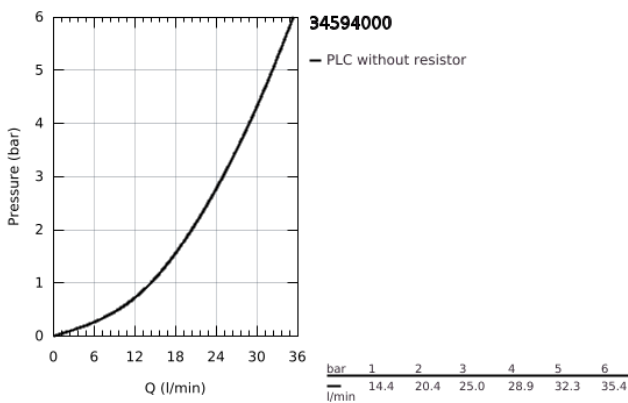

34 594 000 PRECISION START ΜΙΚΤΗΣ ΜΕ ΘΕΡΜΟΣΤΑΤΗ ΓΙΑ ΝΤΟΥΖ 1/2"

ΠΕΡΙΓΡΑΦΗ ΠΡΟΪΟΝΤΟΣ

- Χρώμα: chrome
- επίτοιχη
- Φινίρισμα GROHE LongLife
- GROHE TurboStat - compact cartridge with wax thermoelement
- διακόπτης ασφαλείας σε 38° C
- GROHE SafeStop Plus - optional temperature limiter at 43°C included
- GROHE EcoJoy - Less water, perfect flow
- Χειρολαβή όγκου με GROHE EcoButton (κουμπί οικονομίας με ατομικά ρυθμιζόμενο στοπ ροής οικονομίας)
- ενσωματωμένη απενεργοποίηση μικτού νερού
- κεραμική κεφαλή 1/2", 180°
- έξοδος ντους κάτω 1/2"
- ενσωματωμένες βαλβίδες αντεπιστροφής
- φίλτρα συγκράτησης ακαθαρσιών
- σύνδεσμοι σχήματος S
- μεταλλική ροζέττα
- προστασία κατά της ανάστροφης ροής
- GROHE QuickSpanner included in chrome variant only

34 594 000 PRECISION START ΜΙΚΤΗΣ ΜΕ ΘΕΡΜΟΣΤΑΤΗ ΓΙΑ ΝΤΟΥΖ 1/2"

ΑΝΤΑΛΛΑΚΤΙΚΑ , Ιουλίου 2018 – τώρα

- 1: Λαβή (Αριθμός ανταλλακτικού 47728000)
- 1.1: Καπάκι (Αριθμός ανταλλακτικού 6458500M)
- 2: Δακτύλιος στερέωσης (Αριθμός ανταλλακτικού 47743000)
- 3: Θερμοστατικός μηχανισμός 1/2" (Αριθμός ανταλλακτικού 47439000)
- 4: Κεραμικός μηχανισμός 1/2" (Αριθμός ανταλλακτικού 45346000)
- 4.1: Ο-Ρινγκ Ø18,2 x Ø1,7 (Αριθμός ανταλλακτικού 0392400M)
- 5: Βαλβίδα αντεπιστροφής (Αριθμός ανταλλακτικού 47189000)
- 5.1: Φίλτρο ακαθαρσιών (Αριθμός ανταλλακτικού 0726400M)
- 5.2: Βαλβίδα αντεπιστροφής (Αριθμός ανταλλακτικού 08565000)
- 5.3: Ο-Ρινγκ Ø17 x Ø2 (Αριθμός ανταλλακτικού 0305500M)
- 6: Σύνδεσμος σχήματος S (Αριθμός ανταλλακτικού 12075000)
- 6.1: Λάστιχο στεγανοποίησης (Αριθμός ανταλλακτικού 0138600M)
- 6.2: Ροζέτα (Αριθμός ανταλλακτικού 0221000M)
- 7: Βαλβίδα αντεπιστροφής (Αριθμός ανταλλακτικού 08565000)
- 8: Προέκταση 3/4", 20mm (Αριθμός ανταλλακτικού 0713000M)*
- 9: GROHE TurboStat μηχανισμός 1/2" (Αριθμός ανταλλακτικού 47175000)*
- 10: Κλειδί (Αριθμός ανταλλακτικού 19332000)*
- 11: Special spanner (Αριθμός ανταλλακτικού 19377000)*