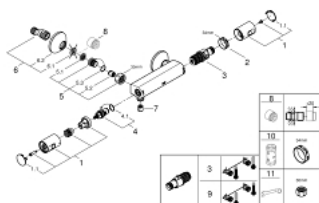

34 594 000 PRECISION START ΜΙΚΤΗΣ ΜΕ ΘΕΡΜΟΣΤΑΤΗ ΓΙΑ ΝΤΟΥΖ 1/2"

ΠΕΡΙΓΡΑΦΗ ΠΡΟΪΟΝΤΟΣ

- Χρώμα: chrome
- επίτοιχη
- Φινίρισμα GROHE LongLife
- GROHE TurboStat - compact cartridge with wax thermoelement
- διακόπτης ασφαλείας σε 38° C
- GROHE SafeStop Plus - optional temperature limiter at 43°C included
- GROHE EcoJoy - Less water, perfect flow
- Χειρολαβή όγκου με GROHE EcoButton (κουμπί οικονομίας με ατομικά ρυθμιζόμενο στοπ ροής οικονομίας)
- ενσωματωμένη απενεργοποίηση μικτού νερού
- κεραμική κεφαλή 1/2", 180°
- έξοδος ντους κάτω 1/2"
- ενσωματωμένες βαλβίδες αντεπιστροφής
- φίλτρα συγκράτησης ακαθαρσιών
- σύνδεσμοι σχήματος S
- μεταλλική ροζέττα
- προστασία κατά της ανάστροφης ροής
- GROHE QuickSpanner included in chrome variant only

34 594 000 PRECISION START ΜΙΚΤΗΣ ΜΕ ΘΕΡΜΟΣΤΑΤΗ ΓΙΑ ΝΤΟΥΖ 1/2"

ΑΝΤΑΛΛΑΚΤΙΚΑ , Ιουλίου 2018 – τώρα

- 1: Λαβή (Αριθμός ανταλλακτικού 47728000)
- 1.1: Καπάκι (Αριθμός ανταλλακτικού 6458500M)
- 2: Δακτύλιος στερέωσης (Αριθμός ανταλλακτικού 47743000)
- 3: Θερμοστατικός μηχανισμός 1/2" (Αριθμός ανταλλακτικού 47439000)
- 4: Κεραμικός μηχανισμός 1/2" (Αριθμός ανταλλακτικού 45346000)
- 4.1: Ο-Ρινγκ Ø18,2 x Ø1,7 (Αριθμός ανταλλακτικού 0392400M)
- 5: Βαλβίδα αντεπιστροφής (Αριθμός ανταλλακτικού 47189000)
- 5.1: Φίλτρο ακαθαρσιών (Αριθμός ανταλλακτικού 0726400M)
- 5.2: Βαλβίδα αντεπιστροφής (Αριθμός ανταλλακτικού 08565000)
- 5.3: Ο-Ρινγκ Ø17 x Ø2 (Αριθμός ανταλλακτικού 0305500M)
- 6: Σύνδεσμος σχήματος S (Αριθμός ανταλλακτικού 12075000)
- 6.1: Λάστιχο στεγανοποίησης (Αριθμός ανταλλακτικού 0138600M)
- 6.2: Ροζέτα (Αριθμός ανταλλακτικού 0221000M)
- 7: Βαλβίδα αντεπιστροφής (Αριθμός ανταλλακτικού 08565000)
- 8: Προέκταση 3/4", 20mm (Αριθμός ανταλλακτικού 0713000M)*
- 9: GROHE TurboStat μηχανισμός 1/2" (Αριθμός ανταλλακτικού 47175000)*
- 10: Κλειδί (Αριθμός ανταλλακτικού 19332000)*
- 11: Special spanner (Αριθμός ανταλλακτικού 19377000)*