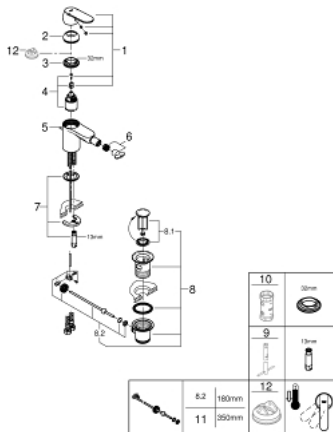

## 32 885 000 ΓΕΤ ΜΙΚΤΗΣ ΜΠΙΝΤΕ 1/2" ΜΕΓΕΘΟΣ S

### ΠΕΡΙΓΡΑΦΗ ΠΡΟΪΟΝΤΟΣ

- Χρώμα: chrome
- τοποθέτηση μιας οπής
- μεταλλική λαβή
- 35 mm κεραμικός μηχανισμός
- ρυθμιζόμενος περιοριστής ρυθμός ροής
- με περιοριστή θερμοκρασίας
- Φινίρισμα GROHE LongLife
- GROHE EcoJoy - Less water, perfect flow
- μέγιστη παροχή (στα 3 bar): 5 λίτρα/λεπτό
- φίλτρο με σφαιρικό σύνδεσμο
- σετ αυτόματης βαλβίδας 1 1/4"
- εύκαμπτοι σωλήνες σύνδεσης
- GROHE QuickTool included

### ΑΝΤΑΛΛΑΚΤΙΚΑ , Απριλίου 2014 – τώρα

- 1: Λαβή (Αριθμός ανταλλακτικού 46681000)
  - 2: Κάλυμμα/ τάπα (Αριθμός ανταλλακτικού 46492000)
  - 3: ΒΙΔΩΤΗ ΣΥΝΔΕΣΗ ELB3/8 (Αριθμός ανταλλακτικού 46460000)
  - 4: Μηχανισμός (Αριθμός ανταλλακτικού 46374000)
  - 5: Ράβδος έλξης (Αριθμός ανταλλακτικού 46739000)
  - 6: Φίλτρο ροής (Αριθμός ανταλλακτικού 13998000)
  - 7: Σετ στήριξης (Αριθμός ανταλλακτικού 46671000)
  - 8: Βαλβίδα 1 1/4" (Αριθμός ανταλλακτικού 28910000)
  - 8.1: Πώμα αυτόματης βαλβίδας (Αριθμός ανταλλακτικού 07182000)
  - 8.2: Σετ οριζόντιας βέργας (Αριθμός ανταλλακτικού 07052000)
  - 9: κλειδί συναρμολόγησης (Αριθμός ανταλλακτικού 19017000)\*
  - 10: Κλειδί (Αριθμός ανταλλακτικού 19332000)\*
  - 11: Σετ οριζόντιας βέργας (Αριθμός ανταλλακτικού 07341000)\*
  - 12: Περιοριστής θερμοκρασίας (Αριθμός ανταλλακτικού 46375000)\*
- \* Προαιρετικά εξαρτήματα