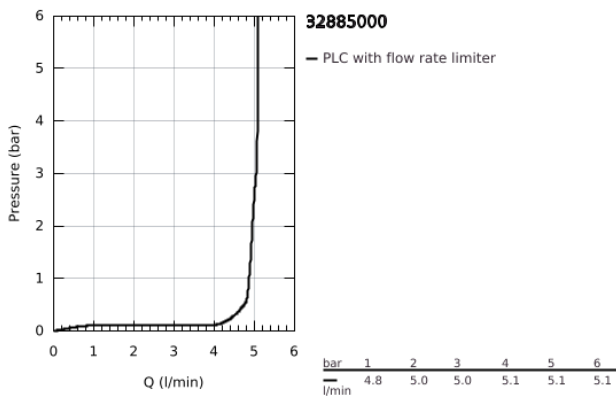

## 32 885 000 ΓΕΤ ΜΙΚΤΗΣ ΜΠΙΝΤΕ 1/2" ΜΕΓΕΘΟΣ S

### ΠΕΡΙΓΡΑΦΗ ΠΡΟΪΟΝΤΟΣ

- Χρώμα: chrome
- τοποθέτηση μιας οπής
- μεταλλική λαβή
- 35 mm κεραμικός μηχανισμός
- ρυθμιζόμενος περιοριστής ρυθμός ροής
- με περιοριστή θερμοκρασίας
- Φινίρισμα GROHE LongLife
- GROHE EcoJoy - Less water, perfect flow
- μέγιστη παροχή (στα 3 bar): 5 λίτρα/λεπτό
- φίλτρο με σφαιρικό σύνδεσμο
- σετ αυτόματης βαλβίδας 1 1/4"
- εύκαμπτοι σωλήνες σύνδεσης
- GROHE QuickTool included