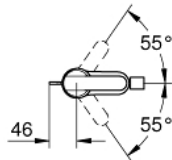

## 32 885 000 ΓΕΤ ΜΙΚΤΗΣ ΜΠΙΝΤΕ 1/2" ΜΕΓΕΘΟΣ S

### ΠΕΡΙΓΡΑΦΗ ΠΡΟΪΟΝΤΟΣ

- Χρώμα: chrome
- τοποθέτηση μιας οπής
- μεταλλική λαβή
- 35 mm κεραμικός μηχανισμός
- ρυθμιζόμενος περιοριστής ρυθμός ροής
- με περιοριστή θερμοκρασίας
- Φινίρισμα GROHE LongLife
- GROHE EcoJoy - Less water, perfect flow
- μέγιστη παροχή (στα 3 bar): 5 λίτρα/λεπτό
- φίλτρο με σφαιρικό σύνδεσμο
- σετ αυτόματης βαλβίδας 1 1/4"
- εύκαμπτοι σωλήνες σύνδεσης
- GROHE QuickTool included

### ΑΝΤΑΛΛΑΚΤΙΚΑ , Απριλίου 2014 – τώρα

- 1: Λαβή (Αριθμός ανταλλακτικού 46681000)
  - 2: Κάλυμμα/ τάπα (Αριθμός ανταλλακτικού 46492000)
  - 3: ΒΙΔΩΤΗ ΣΥΝΔΕΣΗ ELB3/8 (Αριθμός ανταλλακτικού 46460000)
  - 4: Μηχανισμός (Αριθμός ανταλλακτικού 46374000)
  - 5: Ράβδος έλξης (Αριθμός ανταλλακτικού 46739000)
  - 6: Φίλτρο ροής (Αριθμός ανταλλακτικού 13998000)
  - 7: Σετ στήριξης (Αριθμός ανταλλακτικού 46671000)
  - 8: Βαλβίδα 1 1/4" (Αριθμός ανταλλακτικού 28910000)
  - 8.1: Πώμα αυτόματης βαλβίδας (Αριθμός ανταλλακτικού 07182000)
  - 8.2: Σετ οριζόντιας βέργας (Αριθμός ανταλλακτικού 07052000)
  - 9: κλειδί συναρμολόγησης (Αριθμός ανταλλακτικού 19017000)\*
  - 10: Κλειδί (Αριθμός ανταλλακτικού 19332000)\*
  - 11: Σετ οριζόντιας βέργας (Αριθμός ανταλλακτικού 07341000)\*
  - 12: Περιοριστής θερμοκρασίας (Αριθμός ανταλλακτικού 46375000)\*
- \* Προαιρετικά εξαρτήματα