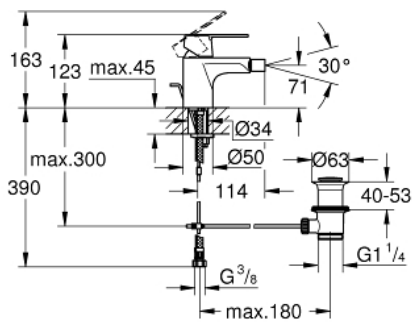

## 32 885 000 ΓΕΤ ΜΙΚΤΗΣ ΜΠΙΝΤΕ 1/2" ΜΕΓΕΘΟΣ S

### ΠΕΡΙΓΡΑΦΗ ΠΡΟΪΟΝΤΟΣ

- Χρώμα: chrome
- τοποθέτηση μιας οπής
- μεταλλική λαβή
- 35 mm κεραμικός μηχανισμός
- ρυθμιζόμενος περιοριστής ρυθμός ροής
- με περιοριστή θερμοκρασίας
- Φινίρισμα GROHE LongLife
- GROHE EcoJoy - Less water, perfect flow
- μέγιστη παροχή (στα 3 bar): 5 λίτρα/λεπτό
- φίλτρο με σφαιρικό σύνδεσμο
- σετ αυτόματης βαλβίδας 1 1/4"
- εύκαμπτοι σωλήνες σύνδεσης
- GROHE QuickTool included

### ΑΝΤΑΛΛΑΚΤΙΚΑ , Απριλίου 2014 – τώρα

- 1: Λαβή (Αριθμός ανταλλακτικού 46681000)
  - 2: Κάλυμμα/ τάπα (Αριθμός ανταλλακτικού 46492000)
  - 3: ΒΙΔΩΤΗ ΣΥΝΔΕΣΗ ELB3/8 (Αριθμός ανταλλακτικού 46460000)
  - 4: Μηχανισμός (Αριθμός ανταλλακτικού 46374000)
  - 5: Ράβδος έλξης (Αριθμός ανταλλακτικού 46739000)
  - 6: Φίλτρο ροής (Αριθμός ανταλλακτικού 13998000)
  - 7: Σετ στήριξης (Αριθμός ανταλλακτικού 46671000)
  - 8: Βαλβίδα 1 1/4" (Αριθμός ανταλλακτικού 28910000)
  - 8.1: Πώμα αυτόματης βαλβίδας (Αριθμός ανταλλακτικού 07182000)
  - 8.2: Σετ οριζόντιας βέργας (Αριθμός ανταλλακτικού 07052000)
  - 9: κλειδί συναρμολόγησης (Αριθμός ανταλλακτικού 19017000)\*
  - 10: Κλειδί (Αριθμός ανταλλακτικού 19332000)\*
  - 11: Σετ οριζόντιας βέργας (Αριθμός ανταλλακτικού 07341000)\*
  - 12: Περιοριστής θερμοκρασίας (Αριθμός ανταλλακτικού 46375000)\*
- \* Προαιρετικά εξαρτήματα