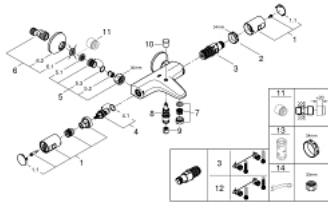

34 598 000 PRECISION START ΘΕΡΜΟΣΤΑΤΙΚΗ ΜΠΑΤΑΡΙΑ ΛΟΥΤΡΟΥ 1/2"

ΑΝΤΑΛΛΑΚΤΙΚΑ , Ιουλίου 2018 – τώρα

- 1: Λαβή (Αριθμός ανταλλακτικού 47728000)
- 1.1: Καπάκι (Αριθμός ανταλλακτικού 6458500M)
- 2: Δακτύλιος στερέωσης (Αριθμός ανταλλακτικού 47743000)
- 3: Θερμοστατικός μηχανισμός 1/2" (Αριθμός ανταλλακτικού 47439000)
- 4: Κεραμικός μηχανισμός 1/2" (Αριθμός ανταλλακτικού 45346000)
- 4.1: Ο-Ρινγκ Ø18,2 x Ø1,7 (Αριθμός ανταλλακτικού 0392400M)
- 5: Βαλβίδα αντεπιστροφής (Αριθμός ανταλλακτικού 47189000)
- 5.1: Φίλτρο ακαθαρσιών (Αριθμός ανταλλακτικού 0726400M)
- 5.2: Βαλβίδα αντεπιστροφής (Αριθμός ανταλλακτικού 08565000)
- 5.3: Ο-Ρινγκ Ø17 x Ø2 (Αριθμός ανταλλακτικού 0305500M)
- 6: Σύνδεσμος σχήματος S (Αριθμός ανταλλακτικού 12075000)
- 6.1: Λάστιχο στεγανοποίησης (Αριθμός ανταλλακτικού 0138600M)
- 6.2: Ροζέτα (Αριθμός ανταλλακτικού 0221000M)
- 7: Φίλτρο ροής (Αριθμός ανταλλακτικού 13952000)
- 8: Διανομέας (Αριθμός ανταλλακτικού 65655000)
- 9: Βαλβίδα αντεπιστροφής (Αριθμός ανταλλακτικού 08565000)
- 10: Κεφαλή Διανομέα (Αριθμός ανταλλακτικού 65648000)
- 11: Προέκταση 3/4", 20mm (Αριθμός ανταλλακτικού 0713000M)*
- 12: GROHE TurboStat μηχανισμός 1/2" (Αριθμός ανταλλακτικού 47175000)*
- 13: Κλειδί (Αριθμός ανταλλακτικού 19332000)*
- 14: Special spanner (Αριθμός ανταλλακτικού 19377000)*