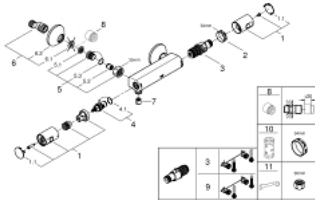

## 34 594 000 PRECISION START ΜΙΚΤΗΣ ΜΕ ΘΕΡΜΟΣΤΑΤΗ ΓΙΑ ΝΤΟΥΖ 1/2"

### ΑΝΤΑΛΛΑΚΤΙΚΑ , Ιουλίου 2018 – τώρα

- 1: Λαβή (Αριθμός ανταλλακτικού 47728000)
- 1.1: Καπάκι (Αριθμός ανταλλακτικού 6458500M)
- 2: Δακτύλιος στερέωσης (Αριθμός ανταλλακτικού 47743000)
- 3: Θερμοστατικός μηχανισμός 1/2" (Αριθμός ανταλλακτικού 47439000)
- 4: Κεραμικός μηχανισμός 1/2" (Αριθμός ανταλλακτικού 45346000)
- 4.1: Ο-Ρινγκ Ø18,2 x Ø1,7 (Αριθμός ανταλλακτικού 0392400M)
- 5: Βαλβίδα αντεπιστροφής (Αριθμός ανταλλακτικού 47189000)
- 5.1: Φίλτρο ακαθαρσιών (Αριθμός ανταλλακτικού 0726400M)
- 5.2: Βαλβίδα αντεπιστροφής (Αριθμός ανταλλακτικού 08565000)
- 5.3: Ο-Ρινγκ Ø17 x Ø2 (Αριθμός ανταλλακτικού 0305500M)
- 6: Σύνδεσμος σχήματος S (Αριθμός ανταλλακτικού 12075000)
- 6.1: Λάστιχο στεγανοποίησης (Αριθμός ανταλλακτικού 0138600M)
- 6.2: Ροζέτα (Αριθμός ανταλλακτικού 0221000M)
- 7: Βαλβίδα αντεπιστροφής (Αριθμός ανταλλακτικού 08565000)
- 8: Προέκταση 3/4", 20mm (Αριθμός ανταλλακτικού 0713000M)\*
- 9: GROHE TurboStat μηχανισμός 1/2" (Αριθμός ανταλλακτικού 47175000)\*
- 10: Κλειδί (Αριθμός ανταλλακτικού 19332000)\*
- 11: Special spanner (Αριθμός ανταλλακτικού 19377000)\*