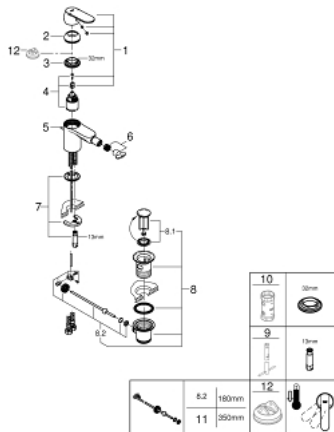

32 885 000 ΓΕΤ ΜΙΚΤΗΣ ΜΠΙΝΤΕ 1/2" ΜΕΓΕΘΟΣ S

ΑΝΤΑΛΛΑΚΤΙΚΑ , Απριλίου 2014 – τώρα

- 1: Λαβή (Αριθμός ανταλλακτικού 46681000)
 - 2: Κάλυμμα/ τάπα (Αριθμός ανταλλακτικού 46492000)
 - 3: ΒΙΔΩΤΗ ΣΥΝΔΕΣΗ ELB3/8 (Αριθμός ανταλλακτικού 46460000)
 - 4: Μηχανισμός (Αριθμός ανταλλακτικού 46374000)
 - 5: Ράβδος έλξης (Αριθμός ανταλλακτικού 46739000)
 - 6: Φίλτρο ροής (Αριθμός ανταλλακτικού 13998000)
 - 7: Σετ στήριξης (Αριθμός ανταλλακτικού 46671000)
 - 8: Βαλβίδα 1 1/4" (Αριθμός ανταλλακτικού 28910000)
 - 8.1: Πώμα αυτόματης βαλβίδας (Αριθμός ανταλλακτικού 07182000)
 - 8.2: Σετ οριζόντιας βέργας (Αριθμός ανταλλακτικού 07052000)
 - 9: κλειδί συναρμολόγησης (Αριθμός ανταλλακτικού 19017000)*
 - 10: Κλειδί (Αριθμός ανταλλακτικού 19332000)*
 - 11: Σετ οριζόντιας βέργας (Αριθμός ανταλλακτικού 07341000)*
 - 12: Περιοριστής θερμοκρασίας (Αριθμός ανταλλακτικού 46375000)*
- * Προαιρετικά εξαρτήματα