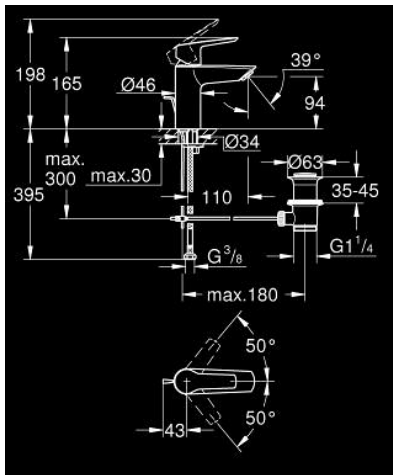

32 559 002 START ΜΠΑΤΑΡΙΑ ΝΙΠΤΗΡΑ ΜΟΝΟΥ ΜΟΧΛΟΥ 1/2", S-ΜΕΓΕΘΟΣ

ΠΕΡΙΓΡΑΦΗ ΠΡΟΪΟΝΤΟΣ

- Χρώμα: chrome
- τοποθέτηση μιας οπής
- μεταλλική λαβή
- GROHE SilkMove με κεραμικό μηχανισμό 28 mm
- ρυθμιζόμενος περιοριστής ρυθμός ροής
- με περιοριστή θερμοκρασίας
- Φινίρισμα GROHE LongLife
- GROHE EcoJoy φίλτρο 5.7 l/min
- Protected Water Ways no contact of water with lead or nickel inside the tap
- σετ αυτόματης βαλβίδας 1 1/4"
- εύκαμπτοι σωλήνες σύνδεσης
- GROHE QuickTool included

32 559 002 START ΜΠΑΤΑΡΙΑ ΝΙΠΤΗΡΑ ΜΟΝΟΥ ΜΟΧΛΟΥ 1/2", S-ΜΕΓΕΘΟΣ

ΑΝΤΑΛΛΑΚΤΙΚΑ , Ιουλίου 2019 – τώρα

- 1: Κάλυμμα/ τάπα (Αριθμός ανταλλακτικού 46116000)
 - 2: Μηχανισμός (Αριθμός ανταλλακτικού 48518000)
 - 3: Lift rod (Αριθμός ανταλλακτικού 65936PD0)
 - 4: Φίλτρο ροής (Αριθμός ανταλλακτικού 48159000)
 - 5: Σετ στήριξης (Αριθμός ανταλλακτικού 46645000)
 - 6: Βαλβίδα 1 1/4" (Αριθμός ανταλλακτικού 28910000)
 - 6.1: Πώμα αυτόματης βαλβίδας (Αριθμός ανταλλακτικού 07182000)
 - 6.2: Σετ οριζόντιας βέργας (Αριθμός ανταλλακτικού 07052000)
 - 7: κλειδί συναρμολόγησης (Αριθμός ανταλλακτικού 19017000)*
 - 8: Σετ οριζόντιας βέργας (Αριθμός ανταλλακτικού 07341000)*
- * Προαιρετικά εξαρτήματα