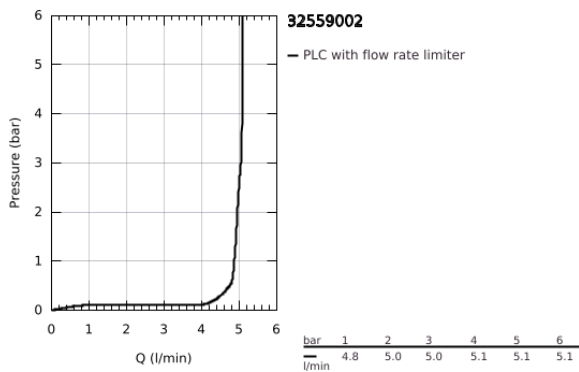

32 559 002 START ΜΠΑΤΑΡΙΑ ΝΙΠΤΗΡΑ ΜΟΝΟΥ ΜΟΧΛΟΥ 1/2", S-ΜΕΓΕΘΟΣ

ΠΕΡΙΓΡΑΦΗ ΠΡΟΪΟΝΤΟΣ

- Χρώμα: chrome
- τοποθέτηση μιας οπής
- μεταλλική λαβή
- GROHE SilkMove με κεραμικό μηχανισμό 28 mm
- ρυθμιζόμενος περιοριστής ρυθμός ροής
- με περιοριστή θερμοκρασίας
- Φινίρισμα GROHE LongLife
- GROHE EcoJoy φίλτρο 5.7 l/min
- Protected Water Ways no contact of water with lead or nickel inside the tap
- σετ αυτόματης βαλβίδας 1 1/4"
- εύκαμπτοι σωλήνες σύνδεσης
- GROHE QuickTool included

32 559 002 START ΜΠΑΤΑΡΙΑ ΝΙΠΤΗΡΑ ΜΟΝΟΥ ΜΟΧΛΟΥ 1/2", S-ΜΕΓΕΘΟΣ

ΑΝΤΑΛΛΑΚΤΙΚΑ , Ιουλίου 2019 – τώρα

- 1: Κάλυμμα/ τάπα (Αριθμός ανταλλακτικού 46116000)
 - 2: Μηχανισμός (Αριθμός ανταλλακτικού 48518000)
 - 3: Lift rod (Αριθμός ανταλλακτικού 65936PD0)
 - 4: Φίλτρο ροής (Αριθμός ανταλλακτικού 48159000)
 - 5: Σετ στήριξης (Αριθμός ανταλλακτικού 46645000)
 - 6: Βαλβίδα 1 1/4" (Αριθμός ανταλλακτικού 28910000)
 - 6.1: Πώμα αυτόματης βαλβίδας (Αριθμός ανταλλακτικού 07182000)
 - 6.2: Σετ οριζόντιας βέργας (Αριθμός ανταλλακτικού 07052000)
 - 7: κλειδί συναρμολόγησης (Αριθμός ανταλλακτικού 19017000)*
 - 8: Σετ οριζόντιας βέργας (Αριθμός ανταλλακτικού 07341000)*
- * Προαιρετικά εξαρτήματα