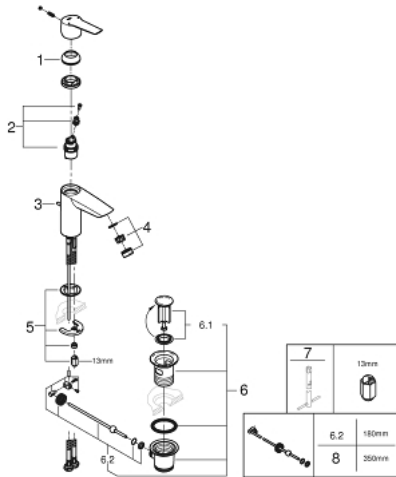

32 559 002 START ΜΠΑΤΑΡΙΑ ΝΙΠΤΗΡΑ ΜΟΝΟΥ ΜΟΧΛΟΥ 1/2", S-ΜΕΓΕΘΟΣ

ΠΕΡΙΓΡΑΦΗ ΠΡΟΪΟΝΤΟΣ

- Χρώμα: chrome
- τοποθέτηση μιας οπής
- μεταλλική λαβή
- GROHE SilkMove με κεραμικό μηχανισμό 28 mm
- ρυθμιζόμενος περιοριστής ρυθμός ροής
- με περιοριστή θερμοκρασίας
- Φινίρισμα GROHE LongLife
- GROHE EcoJoy φίλτρο 5.7 l/min
- Protected Water Ways no contact of water with lead or nickel inside the tap
- σετ αυτόματης βαλβίδας 1 1/4"
- εύκαμπτοι σωλήνες σύνδεσης
- GROHE QuickTool included

32 559 002 START ΜΠΑΤΑΡΙΑ ΝΙΠΤΗΡΑ ΜΟΝΟΥ ΜΟΧΛΟΥ 1/2", S-ΜΕΓΕΘΟΣ

ΑΝΤΑΛΛΑΚΤΙΚΑ , Ιουλίου 2019 – τώρα

- 1: Κάλυμμα/ τάπα (Αριθμός ανταλλακτικού 46116000)
 - 2: Μηχανισμός (Αριθμός ανταλλακτικού 48518000)
 - 3: Lift rod (Αριθμός ανταλλακτικού 65936PD0)
 - 4: Φίλτρο ροής (Αριθμός ανταλλακτικού 48159000)
 - 5: Σετ στήριξης (Αριθμός ανταλλακτικού 46645000)
 - 6: Βαλβίδα 1 1/4" (Αριθμός ανταλλακτικού 28910000)
 - 6.1: Πώμα αυτόματης βαλβίδας (Αριθμός ανταλλακτικού 07182000)
 - 6.2: Σετ οριζόντιας βέργας (Αριθμός ανταλλακτικού 07052000)
 - 7: κλειδί συναρμολόγησης (Αριθμός ανταλλακτικού 19017000)*
 - 8: Σετ οριζόντιας βέργας (Αριθμός ανταλλακτικού 07341000)*
- * Προαιρετικά εξαρτήματα