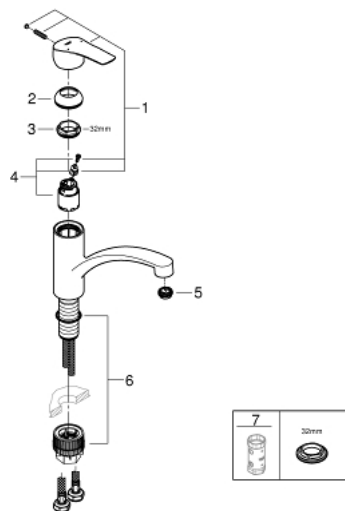

32 441 002 START ΜΙΚΤΗΣ ΝΕΡΟΧΥΤΗ ΜΟΝΟΥ ΜΟΧΛΟΥ 1/2"

ΠΕΡΙΓΡΑΦΗ ΠΡΟΪΟΝΤΟΣ

- Χρώμα: chrome
- τοποθέτηση μιας οπής
- low spout
- Protected Water Ways no contact of water with lead or nickel inside the tap
- 35 mm κεραμικός μηχανισμός
- integrated temperature limiter
- Φινίρισμα GROHE LongLife
- ρυθμιζόμενος περιοριστής ρυθμός ροής
- περιστρεφόμενο χυτό ρουξούνι
- swivel area 140°
- Easy Release Aerator for tool free replacement
- GROHE FastFixation Plus σύστημα εγκατάστασης
- QuickMount included

32 441 002 START ΜΙΚΤΗΣ ΝΕΡΟΧΥΤΗ ΜΟΝΟΥ ΜΟΧΛΟΥ 1/2"

ΑΝΤΑΛΛΑΚΤΙΚΑ , Σεπτεμβρίου 2019 – τώρα

- 1: Λαβή (Αριθμός ανταλλακτικού 48530000)
- 2: Κάλυμμα/ τάπα (Αριθμός ανταλλακτικού 46492000)
- 3: Screw ring (Αριθμός ανταλλακτικού 46815000)
- 4: Μηχανισμός (Αριθμός ανταλλακτικού 46374000)
- 5: Μειωτήρας ροής (Αριθμός ανταλλακτικού 48356000)
- 6: Mounting set (Αριθμός ανταλλακτικού 48477000)
- 7: Κλειδί (Αριθμός ανταλλακτικού 19332000)*