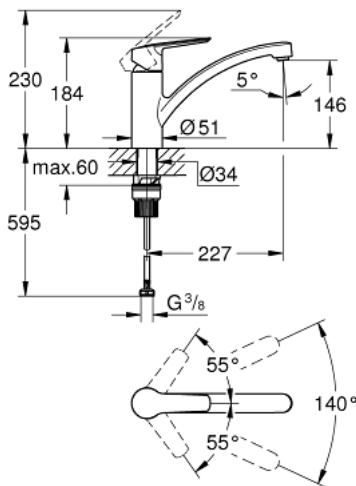

32 441 002 START ΜΙΚΤΗΣ ΝΕΡΟΧΥΤΗ ΜΟΝΟΥ ΜΟΧΛΟΥ 1/2"

ΠΕΡΙΓΡΑΦΗ ΠΡΟΪΟΝΤΟΣ

- Χρώμα: chrome
- τοποθέτηση μιας οπής
- low spout
- Protected Water Ways no contact of water with lead or nickel inside the tap
- 35 mm κεραμικός μηχανισμός
- integrated temperature limiter
- Φινίρισμα GROHE LongLife
- ρυθμιζόμενος περιοριστής ρυθμός ροής
- περιστρεφόμενο χυτό ρουξούνι
- swivel area 140°
- Easy Release Aerator for tool free replacement
- GROHE FastFixation Plus σύστημα εγκατάστασης
- QuickMount included

32 441 002 START ΜΙΚΤΗΣ ΝΕΡΟΧΥΤΗ ΜΟΝΟΥ ΜΟΧΛΟΥ 1/2"

ΑΝΤΑΛΛΑΚΤΙΚΑ , Σεπτεμβρίου 2019 – τώρα

- 1: Λαβή (Αριθμός ανταλλακτικού 48530000)
- 2: Κάλυμμα/ τάπα (Αριθμός ανταλλακτικού 46492000)
- 3: Screw ring (Αριθμός ανταλλακτικού 46815000)
- 4: Μηχανισμός (Αριθμός ανταλλακτικού 46374000)
- 5: Μειωτήρας ροής (Αριθμός ανταλλακτικού 48356000)
- 6: Mounting set (Αριθμός ανταλλακτικού 48477000)
- 7: Κλειδί (Αριθμός ανταλλακτικού 19332000)*