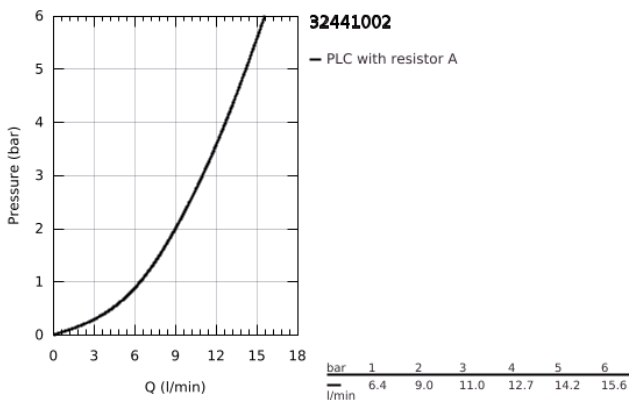

32 441 002 START ΜΙΚΤΗΣ ΝΕΡΟΧΥΤΗ ΜΟΝΟΥ ΜΟΧΛΟΥ 1/2"

ΠΕΡΙΓΡΑΦΗ ΠΡΟΪΟΝΤΟΣ

- Χρώμα: chrome
- τοποθέτηση μιας οπής
- low spout
- Protected Water Ways no contact of water with lead or nickel inside the tap
- 35 mm κεραμικός μηχανισμός
- integrated temperature limiter
- Φινίρισμα GROHE LongLife
- ρυθμιζόμενος περιοριστής ρυθμός ροής
- περιστρεφόμενο χυτό ρουξούνι
- swivel area 140°
- Easy Release Aerator for tool free replacement
- GROHE FastFixation Plus σύστημα εγκατάστασης
- QuickMount included

32 441 002 START ΜΙΚΤΗΣ ΝΕΡΟΧΥΤΗ ΜΟΝΟΥ ΜΟΧΛΟΥ 1/2"

ΑΝΤΑΛΛΑΚΤΙΚΑ , Σεπτεμβρίου 2019 – τώρα

- 1: Λαβή (Αριθμός ανταλλακτικού 48530000)
- 2: Κάλυμμα/ τάπα (Αριθμός ανταλλακτικού 46492000)
- 3: Screw ring (Αριθμός ανταλλακτικού 46815000)
- 4: Μηχανισμός (Αριθμός ανταλλακτικού 46374000)
- 5: Μειωτήρας ροής (Αριθμός ανταλλακτικού 48356000)
- 6: Mounting set (Αριθμός ανταλλακτικού 48477000)
- 7: Κλειδί (Αριθμός ανταλλακτικού 19332000)*