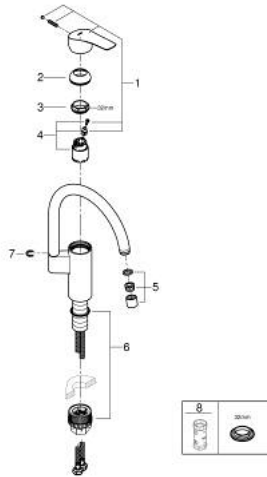

30 469 000 START ΜΙΚΤΗΣ ΝΕΡΟΧΥΤΗ ΜΟΝΟΥ ΜΟΧΛΟΥ 1/2"

ΠΕΡΙΓΡΑΦΗ ΠΡΟΪΟΝΤΟΣ

- Χρώμα: chrome
- high spout
- τοποθέτηση μιας οπής
- Φινίρισμα GROHE LongLife
- 35 mm κεραμικός μηχανισμός
- integrated temperature limiter
- φίλτρο
- ρυθμιζόμενος περιοριστής ρυθμός ροής
- περιστρεφόμενο σωληνωτό ρουζούνι, εύρος περιστροφής 150°
- Protected Water Ways no contact of water with lead or nickel inside the tap
- εύκαμπτοι σωλήνες σύνδεσης 3/8"
- ελάχιστη προτεινόμενη πίεση 1.0 bar
- QuickMount included

30 469 000 **START ΜΙΚΤΗΣ ΝΕΡΟΧΥΤΗ ΜΟΝΟΥ ΜΟΧΛΟΥ 1/2"**

ΑΝΤΑΛΛΑΚΤΙΚΑ , Σεπτεμβρίου 2019 – τώρα

- 1: Λαβή (Αριθμός ανταλλακτικού 48530000)
- 2: Κάλυμμα/ τάπα (Αριθμός ανταλλακτικού 46492000)
- 3: Screw ring (Αριθμός ανταλλακτικού 46815000)
- 4: Μηχανισμός (Αριθμός ανταλλακτικού 46374000)
- 5: Φίλτρο ροής (Αριθμός ανταλλακτικού 48418000)
- 6: Mounting set (Αριθμός ανταλλακτικού 48477000)
- 7: Δακτύλιος ασφάλισης (Αριθμός ανταλλακτικού 4826600M)
- 8: Κλειδί (Αριθμός ανταλλακτικού 19332000)*