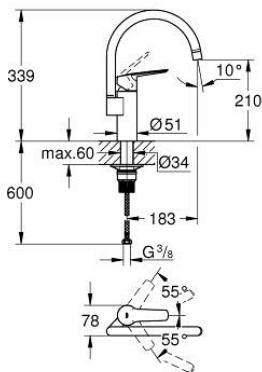

30 469 000 START ΜΙΚΤΗΣ ΝΕΡΟΧΥΤΗ ΜΟΝΟΥ ΜΟΧΛΟΥ 1/2"

ΠΕΡΙΓΡΑΦΗ ΠΡΟΪΟΝΤΟΣ

- Χρώμα: chrome
- high spout
- τοποθέτηση μιας οπής
- Φινίρισμα GROHE LongLife
- 35 mm κεραμικός μηχανισμός
- integrated temperature limiter
- φίλτρο
- ρυθμιζόμενος περιοριστής ρυθμός ροής
- περιστρεφόμενο σωληνωτό ρουζούνι, εύρος περιστροφής 150°
- Protected Water Ways no contact of water with lead or nickel inside the tap
- εύκαμπτοι σωλήνες σύνδεσης 3/8"
- ελάχιστη προτεινόμενη πίεση 1.0 bar
- QuickMount included

30 469 000 **START ΜΙΚΤΗΣ ΝΕΡΟΧΥΤΗ ΜΟΝΟΥ ΜΟΧΛΟΥ 1/2"**

ΑΝΤΑΛΛΑΚΤΙΚΑ , Σεπτεμβρίου 2019 – τώρα

- 1: Λαβή (Αριθμός ανταλλακτικού 48530000)
- 2: Κάλυμμα/ τάπα (Αριθμός ανταλλακτικού 46492000)
- 3: Screw ring (Αριθμός ανταλλακτικού 46815000)
- 4: Μηχανισμός (Αριθμός ανταλλακτικού 46374000)
- 5: Φίλτρο ροής (Αριθμός ανταλλακτικού 48418000)
- 6: Mounting set (Αριθμός ανταλλακτικού 48477000)
- 7: Δακτύλιος ασφάλισης (Αριθμός ανταλλακτικού 4826600M)
- 8: Κλειδί (Αριθμός ανταλλακτικού 19332000)*