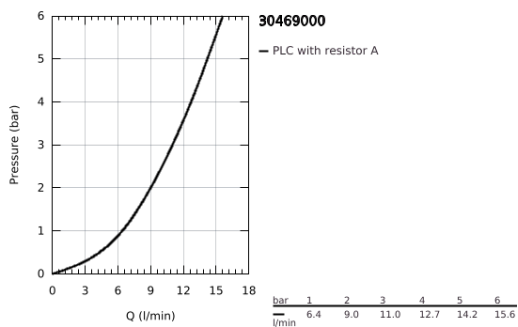

30 469 000 START ΜΙΚΤΗΣ ΝΕΡΟΧΥΤΗ ΜΟΝΟΥ ΜΟΧΛΟΥ 1/2"

ΠΕΡΙΓΡΑΦΗ ΠΡΟΪΟΝΤΟΣ

- Χρώμα: chrome
- high spout
- τοποθέτηση μιας οπής
- Φινίρισμα GROHE LongLife
- 35 mm κεραμικός μηχανισμός
- integrated temperature limiter
- φίλτρο
- ρυθμιζόμενος περιοριστής ρυθμός ροής
- περιστρεφόμενο σωληνωτό ρουζούνι, εύρος περιστροφής 150°
- Protected Water Ways no contact of water with lead or nickel inside the tap
- εύκαμπτοι σωλήνες σύνδεσης 3/8"
- ελάχιστη προτεινόμενη πίεση 1.0 bar
- QuickMount included

30 469 000 **START ΜΙΚΤΗΣ ΝΕΡΟΧΥΤΗ ΜΟΝΟΥ ΜΟΧΛΟΥ 1/2"**

ΑΝΤΑΛΛΑΚΤΙΚΑ , Σεπτεμβρίου 2019 – τώρα

- 1: Λαβή (Αριθμός ανταλλακτικού 48530000)
- 2: Κάλυμμα/ τάπα (Αριθμός ανταλλακτικού 46492000)
- 3: Screw ring (Αριθμός ανταλλακτικού 46815000)
- 4: Μηχανισμός (Αριθμός ανταλλακτικού 46374000)
- 5: Φίλτρο ροής (Αριθμός ανταλλακτικού 48418000)
- 6: Mounting set (Αριθμός ανταλλακτικού 48477000)
- 7: Δακτύλιος ασφάλισης (Αριθμός ανταλλακτικού 4826600M)
- 8: Κλειδί (Αριθμός ανταλλακτικού 19332000)*