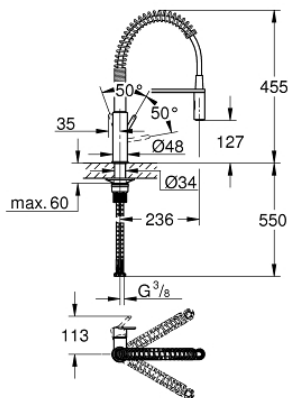

## 30 361 000 GET ΜΙΚΤΗΣ ΝΕΡΟΧΥΤΗ ΜΟΝΟΥ ΜΟΧΛΟΥ 1/2"

### ΠΕΡΙΓΡΑΦΗ ΠΡΟΪΟΝΤΟΣ

- Χρώμα: chrome
- τοποθέτηση μιας οπής
- Φινίρισμα GROHE LongLife
- GROHE SilkMove με κεραμικό μηχανισμό 28 mm
- with integrated temperature limiter
- professional spray
- diverter: laminar spray/SpeedClean shower jet
- automatic return to laminar spray
- περιστρεφόμενο ρουξούνι
- εύρος περιστροφής 360°
- προστασία κατά της ανάστροφης ροής
- εύκαμπτοι σωλήνες σύνδεσης
- QuickMount included

### ΑΝΤΑΛΛΑΚΤΙΚΑ , Σεπτεμβρίου 2017 – τώρα

- 1: Λαβή (Αριθμός ανταλλακτικού 48414000)
- 2: Μηχανισμός (Αριθμός ανταλλακτικού 46963000)
- 3: Αποσπώμενο Σπρέι ντους (Αριθμός ανταλλακτικού 48413000)
  - 3.1: Βαλβίδα αντεπιστροφής (Αριθμός ανταλλακτικού 08565000)
  - 3.2: Μειωτήρας ροής (Αριθμός ανταλλακτικού 48275000)
- 4: Shower hose (Αριθμός ανταλλακτικού 46871000)
- 5: Βαλβίδα αντεπιστροφής (Αριθμός ανταλλακτικού 08567000)
- 6: Πλάκα σταθεροποίησης (Αριθμός ανταλλακτικού 05334000)
- 7: Mounting set (Αριθμός ανταλλακτικού 48477000)