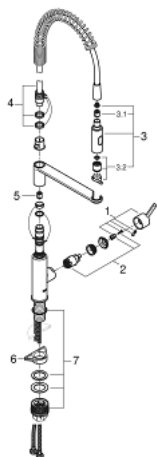

## 30 361 000 GET ΜΙΚΤΗΣ ΝΕΡΟΧΥΤΗ ΜΟΝΟΥ ΜΟΧΛΟΥ 1/2"

### ΠΕΡΙΓΡΑΦΗ ΠΡΟΪΟΝΤΟΣ

- Χρώμα: chrome
- τοποθέτηση μιας οπής
- Φινίρισμα GROHE LongLife
- GROHE SilkMove με κεραμικό μηχανισμό 28 mm
- with integrated temperature limiter
- professional spray
- diverter: laminar spray/SpeedClean shower jet
- automatic return to laminar spray
- περιστρεφόμενο ρουξούνι
- εύρος περιστροφής 360°
- προστασία κατά της ανάστροφης ροής
- εύκαμπτοι σωλήνες σύνδεσης
- QuickMount included

### ΑΝΤΑΛΛΑΚΤΙΚΑ , Σεπτεμβρίου 2017 – τώρα

- 1: Λαβή (Αριθμός ανταλλακτικού 48414000)
- 2: Μηχανισμός (Αριθμός ανταλλακτικού 46963000)
- 3: Αποσπώμενο Σπρέι ντους (Αριθμός ανταλλακτικού 48413000)
  - 3.1: Βαλβίδα αντεπιστροφής (Αριθμός ανταλλακτικού 08565000)
  - 3.2: Μειωτήρας ροής (Αριθμός ανταλλακτικού 48275000)
- 4: Shower hose (Αριθμός ανταλλακτικού 46871000)
- 5: Βαλβίδα αντεπιστροφής (Αριθμός ανταλλακτικού 08567000)
- 6: Πλάκα σταθεροποίησης (Αριθμός ανταλλακτικού 05334000)
- 7: Mounting set (Αριθμός ανταλλακτικού 48477000)