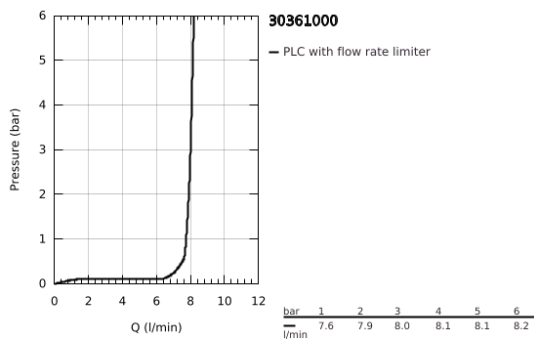

## 30 361 000 GET ΜΙΚΤΗΣ ΝΕΡΟΧΥΤΗ ΜΟΝΟΥ ΜΟΧΛΟΥ 1/2"

### ΠΕΡΙΓΡΑΦΗ ΠΡΟΪΟΝΤΟΣ

- Χρώμα: chrome
- τοποθέτηση μιας οπής
- Φινίρισμα GROHE LongLife
- GROHE SilkMove με κεραμικό μηχανισμό 28 mm
- with integrated temperature limiter
- professional spray
- diverter: laminar spray/SpeedClean shower jet
- automatic return to laminar spray
- περιστρεφόμενο ρουξούνι
- εύρος περιστροφής 360°
- προστασία κατά της ανάστροφης ροής
- εύκαμπτοι σωλήνες σύνδεσης
- QuickMount included