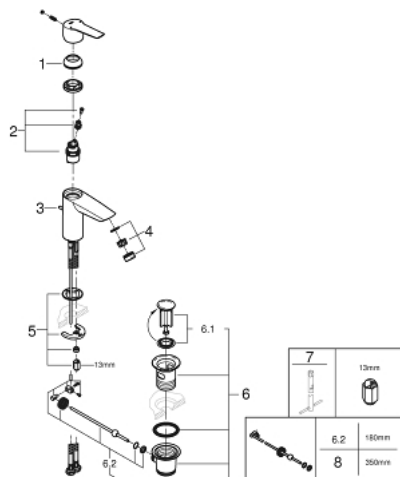

## 32 559 002 START ΜΠΑΤΑΡΙΑ ΝΙΠΤΗΡΑ ΜΟΝΟΥ ΜΟΧΛΟΥ 1/2", S-ΜΕΓΕΘΟΣ

### ΑΝΤΑΛΛΑΚΤΙΚΑ , Ιουλίου 2019 – τώρα

- 1: Κάλυμμα/ τάπα (Αριθμός ανταλλακτικού 46116000)
  - 2: Μηχανισμός (Αριθμός ανταλλακτικού 48518000)
  - 3: Lift rod (Αριθμός ανταλλακτικού 65936PD0)
  - 4: Φίλτρο ροής (Αριθμός ανταλλακτικού 48159000)
  - 5: Σετ στήριξης (Αριθμός ανταλλακτικού 46645000)
  - 6: Βαλβίδα 1 1/4" (Αριθμός ανταλλακτικού 28910000)
  - 6.1: Πώμα αυτόματης βαλβίδας (Αριθμός ανταλλακτικού 07182000)
  - 6.2: Σετ οριζόντιας βέργας (Αριθμός ανταλλακτικού 07052000)
  - 7: κλειδί συναρμολόγησης (Αριθμός ανταλλακτικού 19017000)\*
  - 8: Σετ οριζόντιας βέργας (Αριθμός ανταλλακτικού 07341000)\*
- \* Προαιρετικά εξαρτήματα