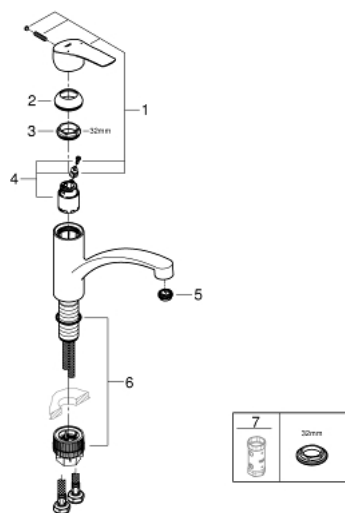

## 32 441 002 START ΜΙΚΤΗΣ ΝΕΡΟΧΥΤΗ ΜΟΝΟΥ ΜΟΧΛΟΥ 1/2"

### ΑΝΤΑΛΛΑΚΤΙΚΑ , Σεπτεμβρίου 2019 – τώρα

- 1: Λαβή (Αριθμός ανταλλακτικού 48530000)
- 2: Κάλυμμα/ τάπα (Αριθμός ανταλλακτικού 46492000)
- 3: Screw ring (Αριθμός ανταλλακτικού 46815000)
- 4: Μηχανισμός (Αριθμός ανταλλακτικού 46374000)
- 5: Μειωτήρας ροής (Αριθμός ανταλλακτικού 48356000)
- 6: Mounting set (Αριθμός ανταλλακτικού 48477000)
- 7: Κλειδί (Αριθμός ανταλλακτικού 19332000)\*