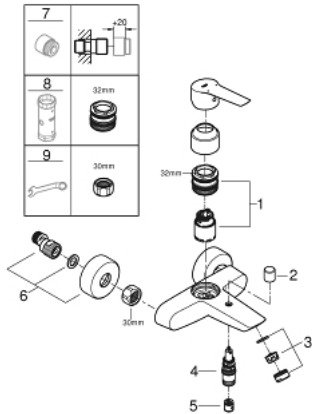

32 278 243 2 **START SINGLE-LEVER BATH MIXER 1/2"**

SPARE PARTS, November 2022 – now

- 1: Cartridge (Order-nr. 46374000)
 - 2: Diverter knob (Order-nr. 643092430)
 - 3: Mousseur (Order-nr. 139412430)
 - 4: Diverter (Order-nr. 656552430)
 - 5: Non-return valve (Order-nr. 08565000)
 - 6: S-union (Order-nr. 126622430)
 - 7: Extension 3/4", 20 mm (Order-nr. 0713000M)*
 - 8: Socket spanner (Order-nr. 19332000)*
 - 9: Special spanner (Order-nr. 19377000)*
- *Special accessories