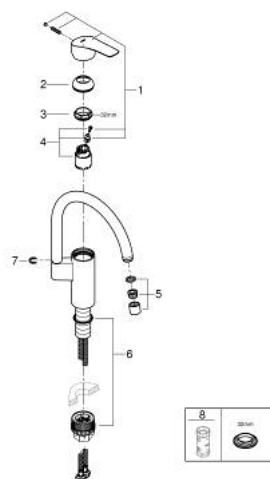

30 469 000 **START ΜΙΚΤΗΣ ΝΕΡΟΧΥΤΗ ΜΟΝΟΥ ΜΟΧΛΟΥ 1/2"**

ΑΝΤΑΛΛΑΚΤΙΚΑ , Σεπτεμβρίου 2019 – τώρα

- 1: Λαβή (Αριθμός ανταλλακτικού 48530000)
- 2: Κάλυμμα/ τάπα (Αριθμός ανταλλακτικού 46492000)
- 3: Screw ring (Αριθμός ανταλλακτικού 46815000)
- 4: Μηχανισμός (Αριθμός ανταλλακτικού 46374000)
- 5: Φίλτρο ροής (Αριθμός ανταλλακτικού 48418000)
- 6: Mounting set (Αριθμός ανταλλακτικού 48477000)
- 7: Δακτύλιος ασφάλισης (Αριθμός ανταλλακτικού 4826600M)
- 8: Κλειδί (Αριθμός ανταλλακτικού 19332000)*