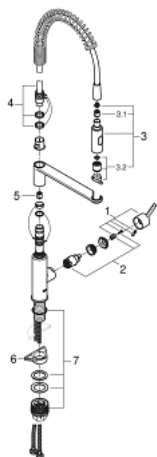

30 361 000 **GET ΜΙΚΤΗΣ ΝΕΡΟΧΥΤΗ ΜΟΝΟΥ ΜΟΧΛΟΥ 1/2"**

ΑΝΤΑΛΛΑΚΤΙΚΑ , Σεπτεμβρίου 2017 – τώρα

- 1: Λαβή (Αριθμός ανταλλακτικού 48414000)
- 2: Μηχανισμός (Αριθμός ανταλλακτικού 46963000)
- 3: Αποσπώμενο Σπρέι ντους (Αριθμός ανταλλακτικού 48413000)
 - 3.1: Βαλβίδα αντεπιστροφής (Αριθμός ανταλλακτικού 08565000)
 - 3.2: Μειωτήρας ροής (Αριθμός ανταλλακτικού 48275000)
- 4: Shower hose (Αριθμός ανταλλακτικού 46871000)
- 5: Βαλβίδα αντεπιστροφής (Αριθμός ανταλλακτικού 08567000)
- 6: Πλάκα σταθεροποίησης (Αριθμός ανταλλακτικού 05334000)
- 7: Mounting set (Αριθμός ανταλλακτικού 48477000)