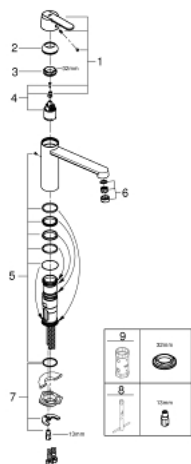

## 30 196 000 GET ΜΙΚΤΗΣ ΝΕΡΟΧΥΤΗ ΜΟΝΟΥ ΜΟΧΛΟΥ 1/2"

**ΑΝΤΑΛΛΑΚΤΙΚΑ** , Ιανουαρίου 2012 – τώρα

- 1: Λαβή (Αριθμός ανταλλακτικού 46708000)
  - 2: Κάλυμμα/ τάπα (Αριθμός ανταλλακτικού 46492000)
  - 3: Βιδωτό κάλυμμα (Αριθμός ανταλλακτικού 46759000)
  - 4: Μηχανισμός (Αριθμός ανταλλακτικού 46374000)
  - 5: Σετ O-rings στεγανοποίησης (Αριθμός ανταλλακτικού 46760000)
  - 6: Φίλτρο ροής (Αριθμός ανταλλακτικού 13929000)
  - 7: Σετ στήριξης (Αριθμός ανταλλακτικού 46249000)
  - 8: κλειδί συναρμολόγησης (Αριθμός ανταλλακτικού 19017000)\*
  - 9: Κλειδί (Αριθμός ανταλλακτικού 19332000)\*
- \* Προαιρετικά εξαρτήματα