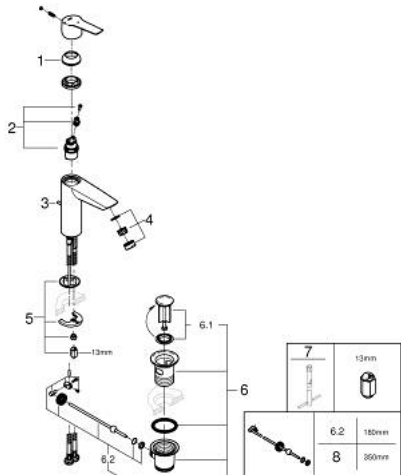

23 552 002 **START BASIN MIXER 1/2"**
M-SIZE

SPARE PARTS

- 1: Cap (Spare part-nr. 46116000)
- 2: Cartridge (Spare part-nr. 48518000)
- 3: Lift rod (Spare part-nr. 65936PD0)
- 4: Mousseur (Spare part-nr. 48159000)
- 5: Shank mounting kit (Spare part-nr. 46645000)
- 6: Waste set 1 1/4" (Spare part-nr. 28910000)
- 6.1: Plug (Spare part-nr. 07182000)
- 6.2: Eccentric rod (Spare part-nr. 07052000)
- 7: Mounting wrench (Spare part-nr. 19017000)*
- 8: Eccentric rod (Spare part-nr. 07341000)*