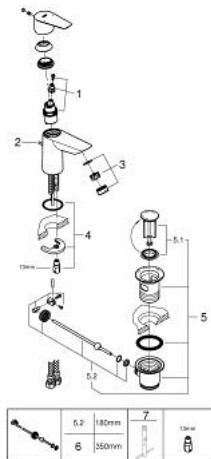

23 342 001 START EDGE ΜΠΑΤΑΡΙΑ ΝΙΠΤΗΡΑ ΜΟΝΟΥ ΜΟΧΛΟΥ 1/2", S-ΜΕΓΕΘΟΣ

ΑΝΤΑΛΛΑΚΤΙΚΑ , Σεπτεμβρίου 2018 – τώρα

- 1: Μηχανισμός (Αριθμός ανταλλακτικού 48518000)
- 2: Pop-up rod (Αριθμός ανταλλακτικού 46739000)
- 3: flow control (Αριθμός ανταλλακτικού 1106370000)
- 4: Σετ στήριξης (Αριθμός ανταλλακτικού 46249000)
- 5: Βαλβίδα 1 1/4" (Αριθμός ανταλλακτικού 28910000)
- 5.1: Πώμα αυτόματης βαλβίδας (Αριθμός ανταλλακτικού 07182000)
- 5.2: Σετ οριζόντιας βέργας (Αριθμός ανταλλακτικού 07052000)
- 6: Eccentric rod (Αριθμός ανταλλακτικού 07341000)*
- 7: κλειδί συναρμολόγησης (Αριθμός ανταλλακτικού 19017000)*