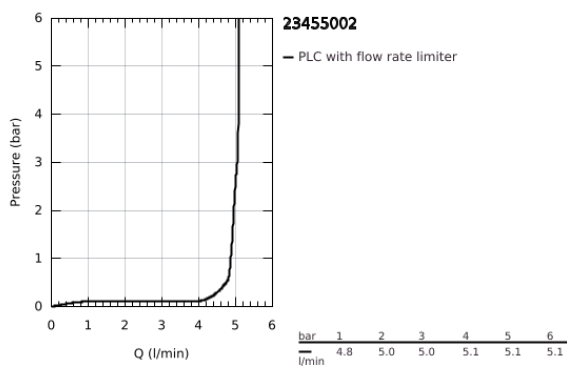

### ΠΕΡΙΓΡΑΦΗ ΠΡΟΪΟΝΤΟΣ

- Χρώμα: chrome
- τοποθέτηση μιας οπής
- μεταλλική λαβή
- GROHE SilkMove με κεραμικό μηχανισμό 28 mm
- ρυθμιζόμενος περιοριστής ρυθμός ροής
- με περιοριστή θερμοκρασίας
- Φινίρισμα GROHE LongLife
- GROHE EcoJoy φίλτρο 5.7 l/min
- Protected Water Ways no contact of water with lead or nickel inside the tap
- σετ αυτόματης βαλβίδας 1 1/4"
- εύκαμπτοι σωλήνες σύνδεσης