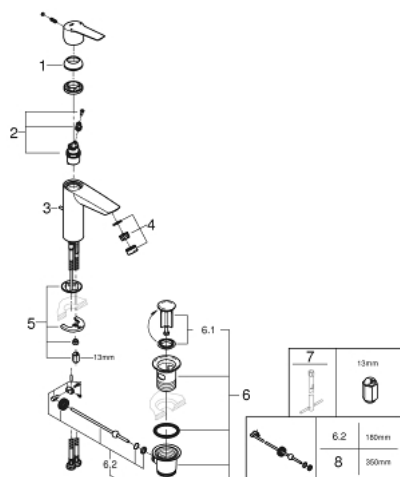

### ΠΕΡΙΓΡΑΦΗ ΠΡΟΪΟΝΤΟΣ

- Χρώμα: chrome
- τοποθέτηση μιας οπής
- μεταλλική λαβή
- GROHE SilkMove με κεραμικό μηχανισμό 28 mm
- ρυθμιζόμενος περιοριστής ρυθμός ροής
- με περιοριστή θερμοκρασίας
- Φινίρισμα GROHE LongLife
- GROHE EcoJoy φίλτρο 5.7 l/min
- Protected Water Ways no contact of water with lead or nickel inside the tap
- σετ αυτόματης βαλβίδας 1 1/4"
- εύκαμπτοι σωλήνες σύνδεσης

## 23 455 002 START ΜΙΚΤΗΣ ΝΙΠΤΗΡΑ M-SIZE

### ΑΝΤΑΛΛΑΚΤΙΚΑ , Ιουλίου 2019 – τώρα

- 1: Κάλυμμα/ τάπα (Αριθμός ανταλλακτικού 46116000)
- 2: Μηχανισμός (Αριθμός ανταλλακτικού 48518000)
- 3: Lift rod (Αριθμός ανταλλακτικού 65936PD0)
- 4: Φίλτρο ροής (Αριθμός ανταλλακτικού 48159000)
- 5: Σετ στήριξης (Αριθμός ανταλλακτικού 46645000)
- 6: Βαλβίδα 1 1/4" (Αριθμός ανταλλακτικού 28910000)
- 6.1: Πώμα αυτόματης βαλβίδας (Αριθμός ανταλλακτικού 07182000)
- 6.2: Σετ οριζόντιας βέργας (Αριθμός ανταλλακτικού 07052000)
- 7: κλειδί συναρμολόγησης (Αριθμός ανταλλακτικού 19017000)\*
- 8: Σετ οριζόντιας βέργας (Αριθμός ανταλλακτικού 07341000)\*