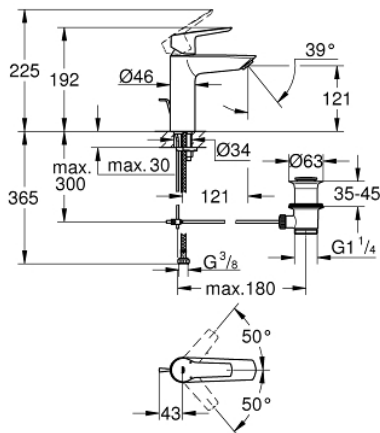

## 23 455 002 START ΜΙΚΤΗΣ ΝΙΠΤΗΡΑ M-SIZE

### ΠΕΡΙΓΡΑΦΗ ΠΡΟΪΟΝΤΟΣ

- Χρώμα: chrome
- τοποθέτηση μιας οπής
- μεταλλική λαβή
- GROHE SilkMove με κεραμικό μηχανισμό 28 mm
- ρυθμιζόμενος περιοριστής ρυθμός ροής
- με περιοριστή θερμοκρασίας
- Φινίρισμα GROHE LongLife
- GROHE EcoJoy φίλτρο 5.7 l/min
- Protected Water Ways no contact of water with lead or nickel inside the tap
- σετ αυτόματης βαλβίδας 1 1/4"
- εύκαμπτοι σωλήνες σύνδεσης

### ΑΝΤΑΛΛΑΚΤΙΚΑ , Ιουλίου 2019 – τώρα

- 1: Κάλυμμα/ τάπα (Αριθμός ανταλλακτικού 46116000)
- 2: Μηχανισμός (Αριθμός ανταλλακτικού 48518000)
- 3: Lift rod (Αριθμός ανταλλακτικού 65936PD0)
- 4: Φίλτρο ροής (Αριθμός ανταλλακτικού 48159000)
- 5: Σετ στήριξης (Αριθμός ανταλλακτικού 46645000)
- 6: Βαλβίδα 1 1/4" (Αριθμός ανταλλακτικού 28910000)
- 6.1: Πώμα αυτόματης βαλβίδας (Αριθμός ανταλλακτικού 07182000)
- 6.2: Σετ οριζόντιας βέργας (Αριθμός ανταλλακτικού 07052000)
- 7: κλειδί συναρμολόγησης (Αριθμός ανταλλακτικού 19017000)\*
- 8: Σετ οριζόντιας βέργας (Αριθμός ανταλλακτικού 07341000)\*