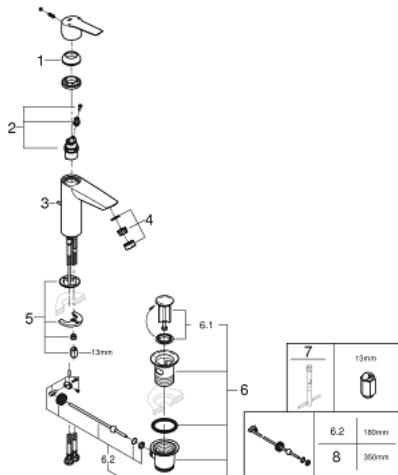

23 455 002 START ΜΙΚΤΗΣ ΝΙΠΤΗΡΑ M-SIZE

ΑΝΤΑΛΛΑΚΤΙΚΑ , Ιουλίου 2019 – τώρα

- 1: Κάλυμμα/ τάπα (Αριθμός ανταλλακτικού 46116000)
- 2: Μηχανισμός (Αριθμός ανταλλακτικού 48518000)
- 3: Lift rod (Αριθμός ανταλλακτικού 65936PD0)
- 4: Φίλτρο ροής (Αριθμός ανταλλακτικού 48159000)
- 5: Σετ στήριξης (Αριθμός ανταλλακτικού 46645000)
- 6: Βαλβίδα 1 1/4" (Αριθμός ανταλλακτικού 28910000)
- 6.1: Πώμα αυτόματης βαλβίδας (Αριθμός ανταλλακτικού 07182000)
- 6.2: Σετ οριζόντιας βέργας (Αριθμός ανταλλακτικού 07052000)
- 7: κλειδί συναρμολόγησης (Αριθμός ανταλλακτικού 19017000)*
- 8: Σετ οριζόντιας βέργας (Αριθμός ανταλλακτικού 07341000)*

* Προαιρετικά εξαρτήματα